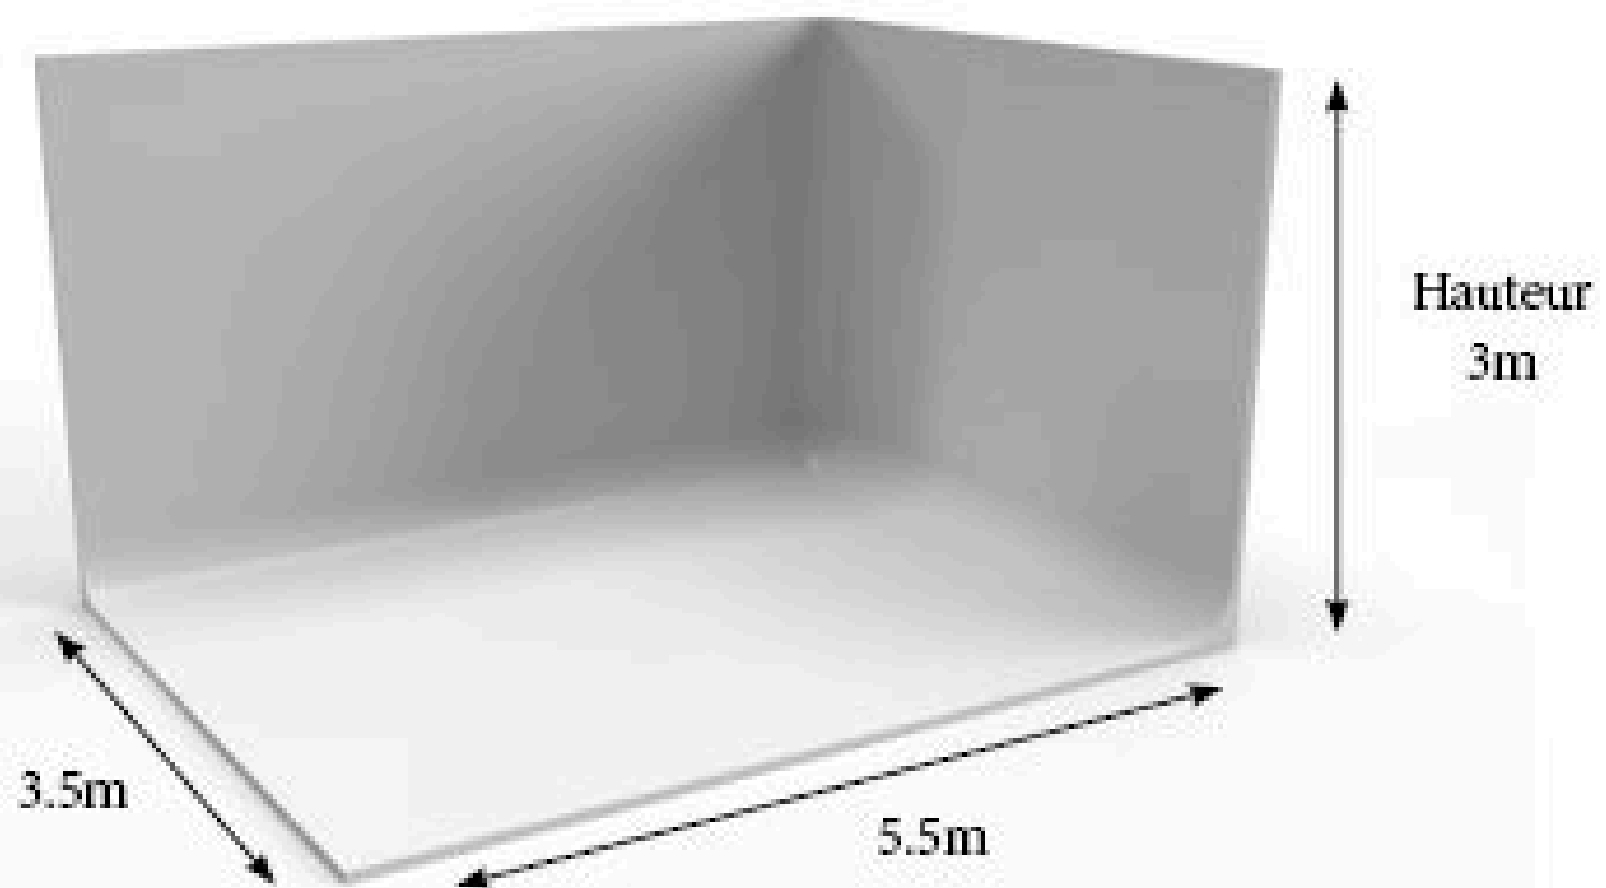

# STUDIO B

ESPACE - 80M2 / CYLCORAMA 30M2 / 2 POSTES COIFFEUSES  
OPEN SPACE - BAR / SALON

Espace Make-up

OPEN SPACE

Studio photo /  
vidéo

LES STUDIOS  
**HORIZONS**  
PARIS

## **DIMENSION CYCLORAMA**