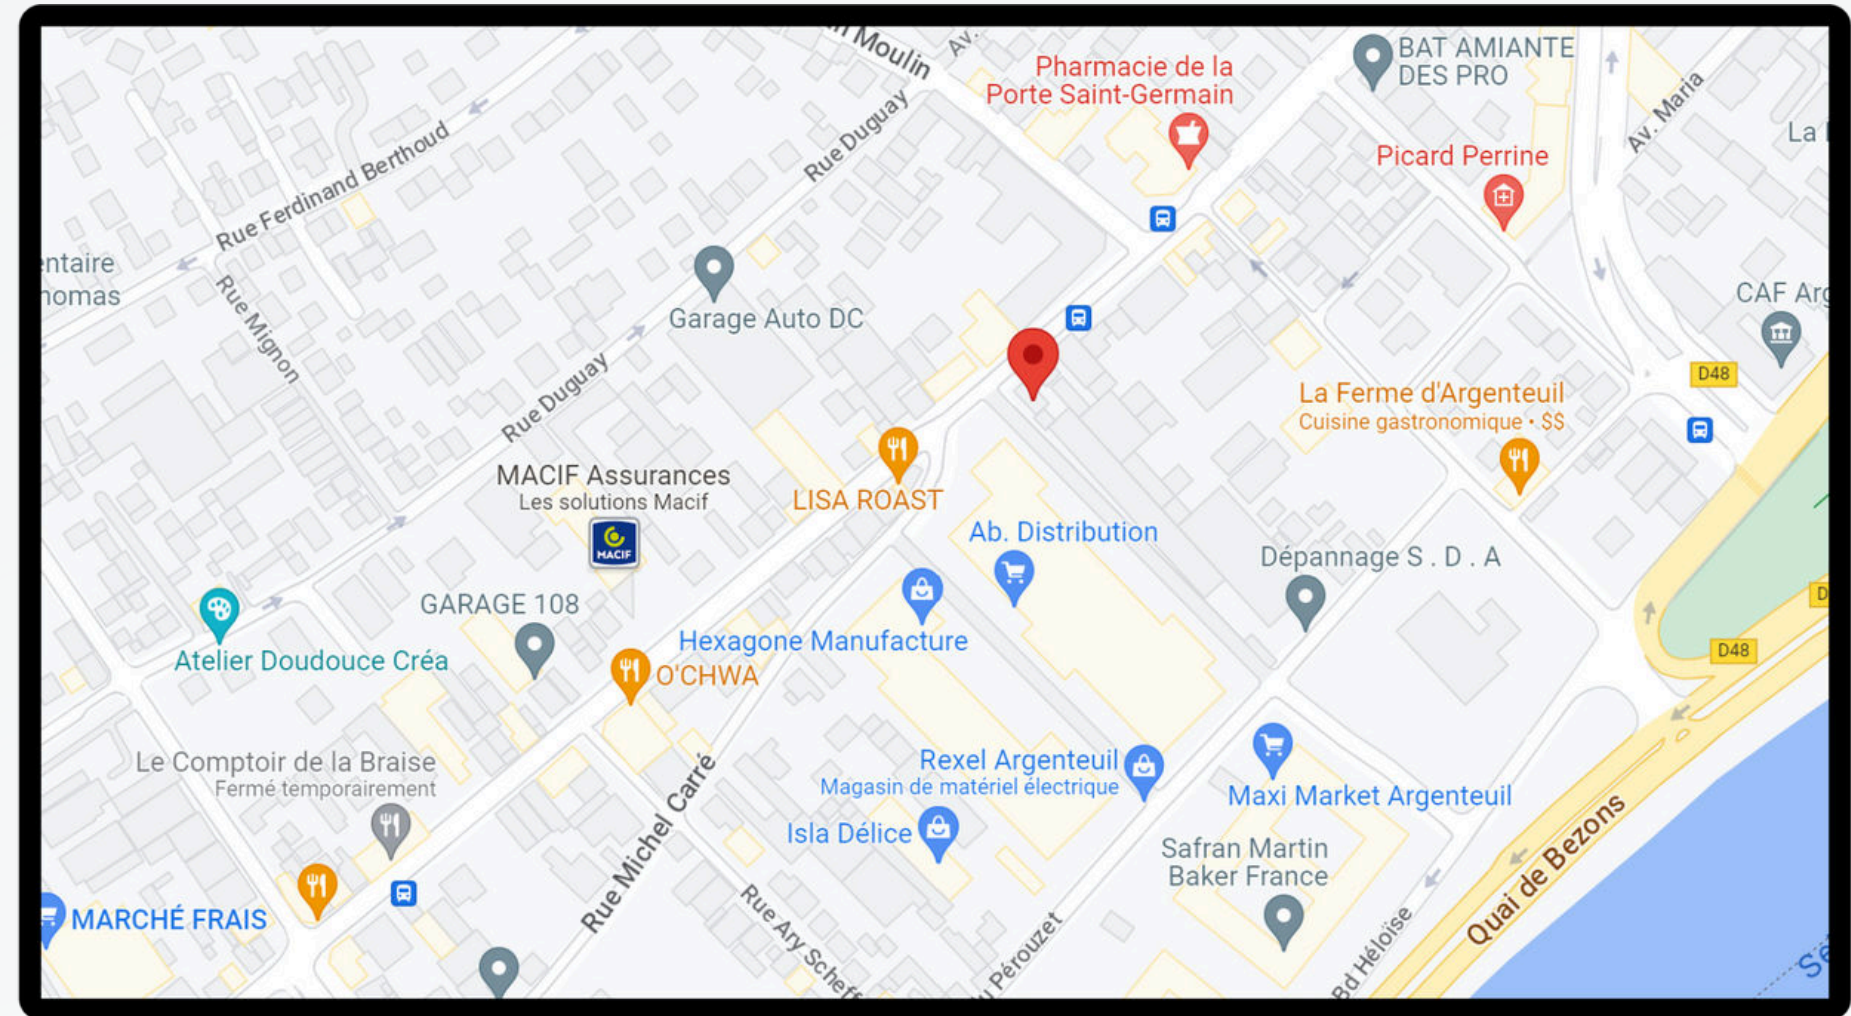

ACCÈS - STUDIOS

- Accès direct autoroute **A 15 / A 86**

GARE RER ARGENTEUIL 10min à pied

- **GARE RER J** → 10min **GARE St LAZARE**

RESPONSABLE STUDIO : YASSINE BARECH

07 60 56 24 22

69, RUE HENRI BARBUSSE 95100 HENRI BARBUSSE